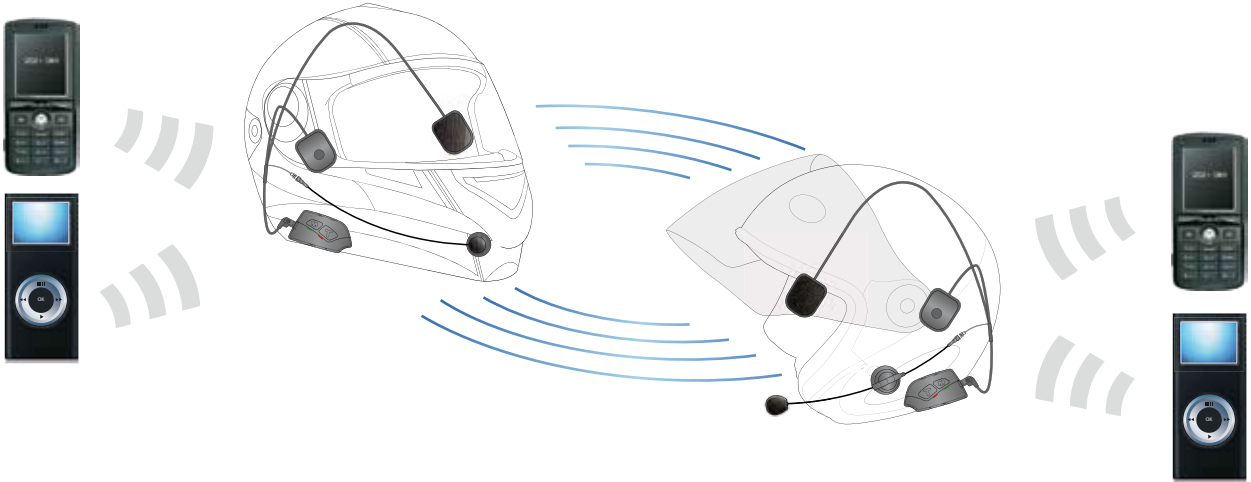

## BTS-300 Bluetooth kypäräpuhelinjärjestelmä

- **100-300 metrin kantomatka** (Bluetooth class 1)
- **Kanavia/laitteita:** 1+1/3 (1. kanava: Intercom, 2. kanava: muut laitteet prioriteettien mukaan)
- **Automaattinen tai käsikäyttöinen** puheluun vastaaminen
- Intercom **aktivoituu äänestä**, herkkyys säädettävissä
- Älykäs **kohinan ja taustamelun vaimennus**
- **Stereoääni**
- **Erittäin laadukkaat kuulokkeet**
- **Erillinen voimakkuuden säätö** musiikille ja puhelimelle
- Kätevä mykistystoiminto
- Sopii markkinoiden lähes jokaiseen kypärään
- **Vesisuojattu**, kumipintainen rakenne
- **Tehoakku** (n. 7h / 90h), **varaustason näyttö**