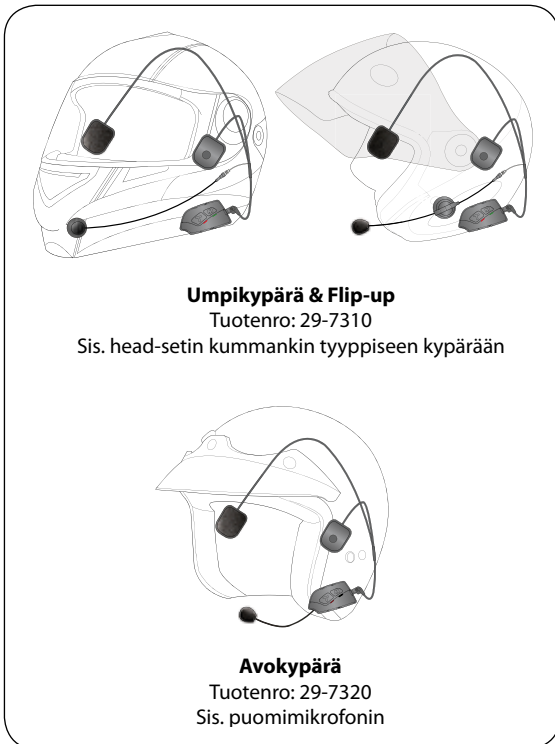

## BTS-300 Bluetooth kypäräpuhelinjärjestelmä

- **100-300 metrin kantomatka** (Bluetooth class 1)
- **Kanavia/laitteita:** 1+1/3 (1. kanava: Intercom, 2. kanava: muut laitteet prioriteettien mukaan)
- **Automaattinen tai käsikäyttöinen** puheluun vastaaminen
- Intercom **aktivoituu äänestä**, herkkyys säädettävissä
- Älykäs **kohinan ja taustamelun vaimennus**
- **Stereoääni**
- **Erittäin laadukkaat kuulokkeet**
- **Erillinen voimakkuuden säätö** musiikille ja puhelimelle
- Kätevä mykistystoiminto
- Sopii markkinoiden lähes jokaiseen kypärään
- **Vesisuojattu**, kumipintainen rakenne
- **Tehoakku** (n. 7h / 90h), **varaustason näyttö**